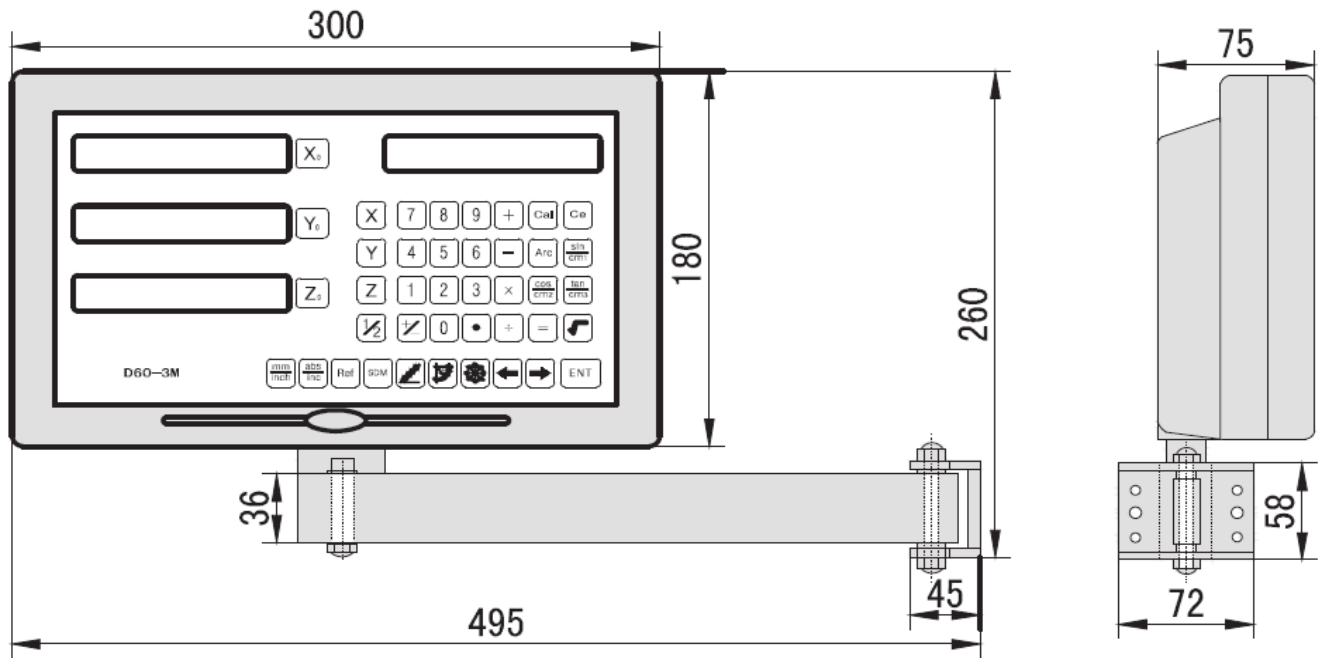

# Technische gegevens Ditron Teller D60-D70

Pin	1	2	3	4	5	6	7	8	9
signal	NA	0V	NA	NA	NA	A	+5V	B	R

## Aansluit gegevens stekker

Voltage  
 Vermogen  
 Gewicht  
 Max. assen display

80 V - 260 V    50 - 60 Hz AC  
 15 W  
 2.2 Kg  
 4