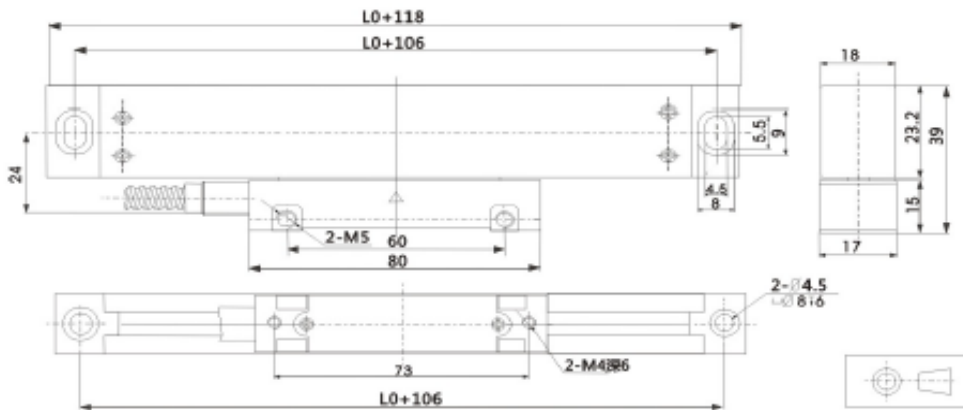

Technische gegevens Ditron Linialen DC

Linaal type DC 10

Linaal type DC 10 F

Linaal type DC 20