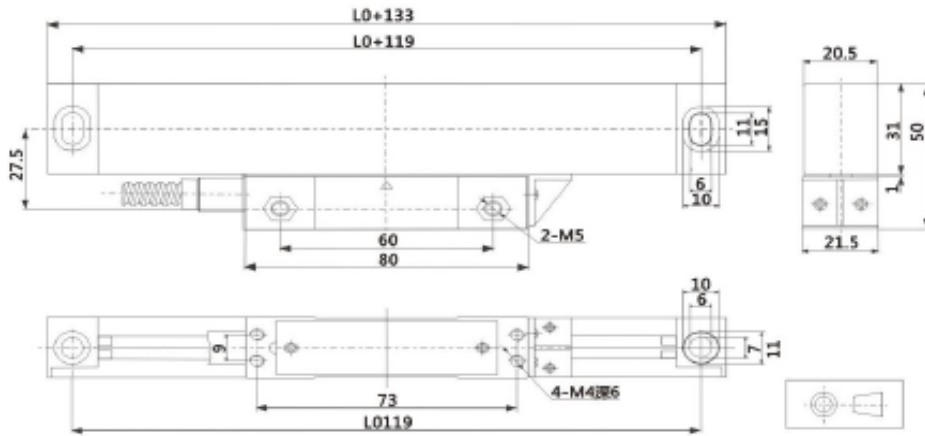

Technische gegevens Ditron Linialen DC

Linaal type DC 10

Linaal type DC 10 F

Linaal type DC 20